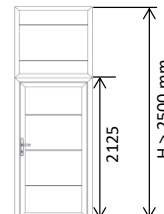

#### Provedení profilů

- 60mm, přerušeny tepelný most  
 45mm, bez přeruš.tepel.mostu

#### Umístění:

- do otvoru  
 za otvor (pouze pro 45mm, bez  
 přeruš.tepel.mostu)

#### Informace o vzhledu ManDoor

- Bez nadsvětlíku  
 H <= 2500 mm

- S nadsvětlíkem  
 H > 2500 mm

V případě požadavku na pohledovou shodu s vedle stojícími vraty uveďte do poznámky informaci o vratech, se kterými má být tato pozice pohledově shodná.